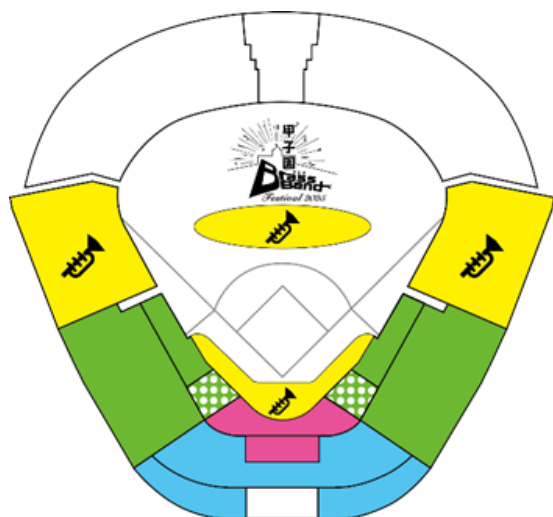

■公演概要

公 演 名:「甲子園ブラスバンドフェスティバル 2025」

日 時:2025年6月1日(日)開場 14:30 / 開演 16:00 ※雨天中止

会 場:阪神甲子園球場

※グラウンド内ファウルゾーン、外野芝ゾーン、アルプススタンドでの演奏を予定。

出 場 校:愛知工業大学名電高等学校、尼崎市立尼崎高等学校、近江高等学校、
京都両洋高等学校、四條畷学園高等学校、滝川第二高等学校、
天理高等学校、東海大学菅生高等学校(五十音順)

チケット価格:SS席 6,900 円(限定オリジナルトートバッグ、グラウンドウォーク付き)

S席 5,900 円(限定オリジナルトートバッグ付き)

A+席 5,400 円(限定オリジナルトートバッグ付き)

A席 3,900 円 / A席(小・中学生) 1,000 円

車椅子席 3,900 円 / 車椅子席(小・中学生) 1,000 円

※価格は全て税込み

※全席指定となります。(内野スタンド)

※未就学のお子さまは大人1名につき1名まで膝上に限り無料。

ただし、お席をご利用の場合は別途チケットが必要です。

<座席図・演奏エリア>

SS席		6,900 円
S席		5,900 円
A+席		5,400 円
A席		3,900 円

演奏エリア

■チケット発売日

一般発売(先着):3月18日(火)10:00

※詳細はイベント公式ホームページをご確認ください。