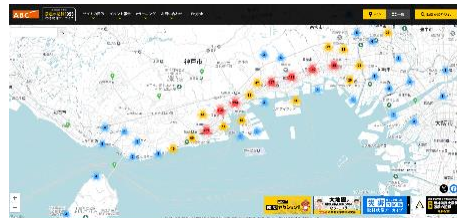

■大阪・関西万博での防災展示イベント

朝日放送グループ 世界に発信する「防災」の未来設計図

いつ起こってもおかしくない災害に備えて何ができるのか？1995年に発生した大規模都市型災害、阪神淡路大震災の取材映像を見て、防災の教訓と気づきを得ることの可能性について考える企画展示イベントを大阪・関西万博会場で2025年9月1日「防災の日」から4日間開催します。

日時：2025年9月1日(月)～9月4日(木)

場所：大阪・関西万博会場 ギャラリーWEST

阪神淡路大震災取材映像アーカイブ活動関連企画

朝日放送グループは、Webサイト「阪神淡路大震災 激震の記録1995取材映像アーカイブ(※2)」を一般公開し、映像が伝える教訓を後世につなぎ社会の防災・減災に役立つ活動を継続しています。

震災後30年の節目に行う取り組みをご案内いたします。

※2) 阪神淡路大震災 激震の記録1995取材映像アーカイブ

<https://www.asahi.co.jp/hanshin_awaji-1995/>

■阪神淡路大震災取材映像アーカイブに

200クリップ超の「視聴者提供映像」を追加公開

■増補版

「スマホで見る阪神淡路大震災 1995.1.17 災害映像が伝えるもの」発売

詳細はこちら↓

[https://corp.asahi.co.jp/ja/info/info-](https://corp.asahi.co.jp/ja/info/info-1066666710473682267/main/0/link/241205archive.pdf)

[1066666710473682267/main/0/link/241205archive.pdf](https://corp.asahi.co.jp/ja/info/info-1066666710473682267/main/0/link/241205archive.pdf)

「アスマライ」公式HP <https://www.asahi.co.jp/asumirai/>

公式X @abctv_asumirai