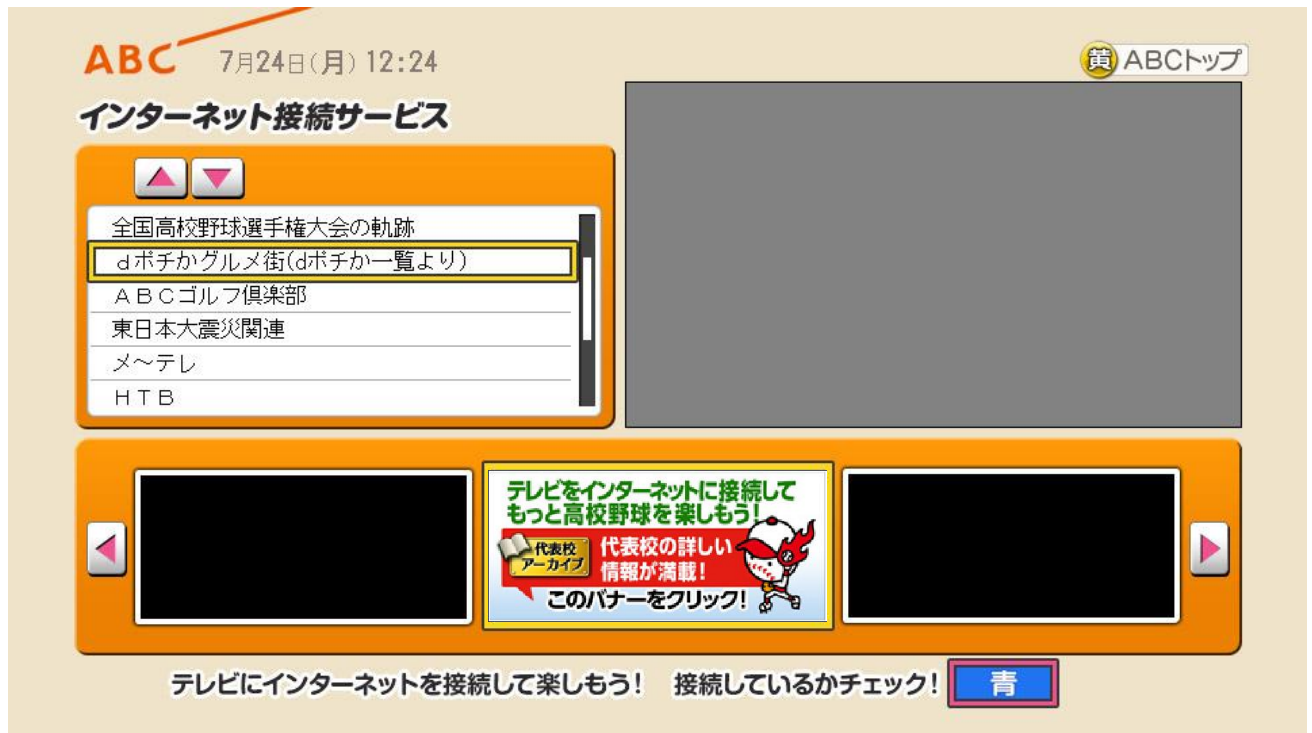

青 メニュー 赤 組み合わせと結果 緑 SNS & アプリ紹介 黄 試合速報

《インターネット接続状況確認コンテンツ画面》

インターネット接続が必要なコンテンツに移動する際に表示されます。

《インターネット接続されている お知らせ画面》

インターネット接続されていると画面上にOKと表示されます。

《インターネット接続されていない お知らせ画面》

インターネット接続されていない場合以下の画面が表示されます。

《テレビへのインターネット接続方法ご案内窓口》