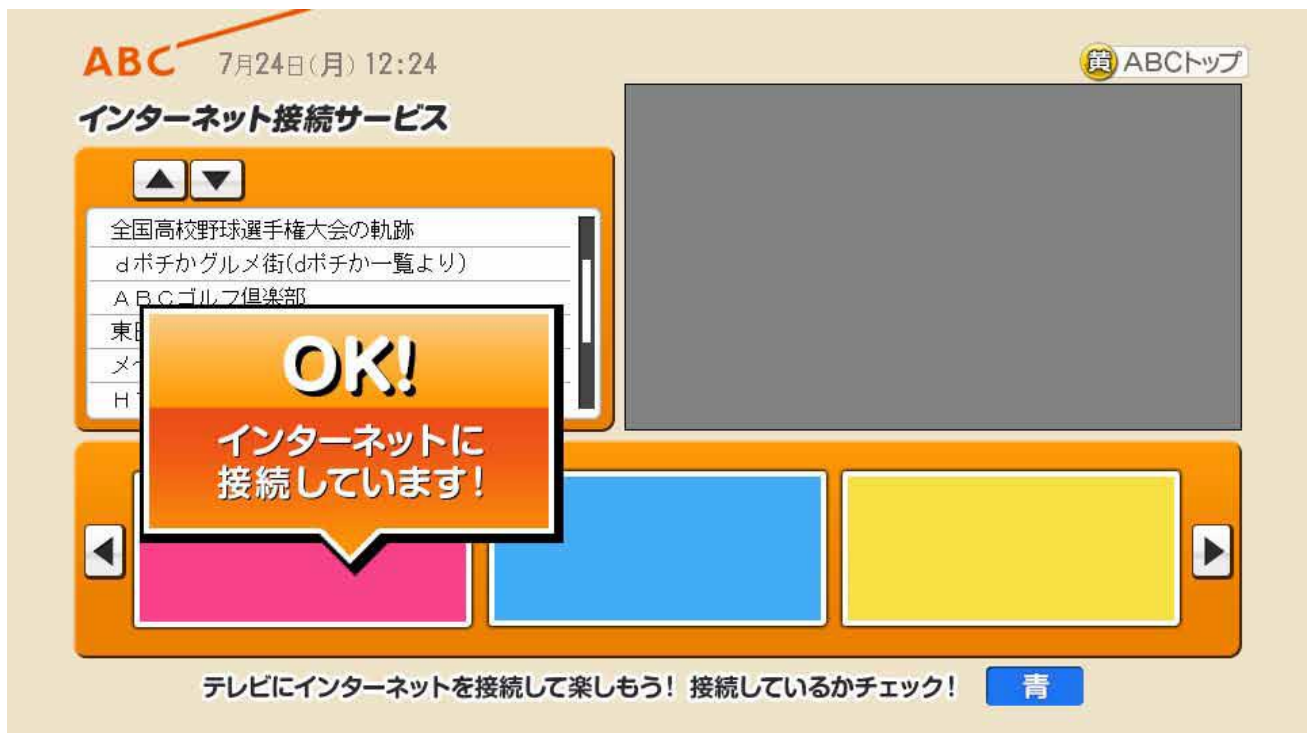

青 メニュー 赤 組み合わせと結果 緑 SNS & アプリ紹介 黄 試合速報

《インターネット接続状況確認コンテンツ画面》

インターネット接続が必要なコンテンツに移動する際に表示されます。

《インターネット接続されている お知らせ画面》

インターネット接続されていると画面上にOKと表示されます。

《インターネット接続されていない お知らせ画面》

インターネット接続されていない場合以下の画面が表示されます。

《テレビへのインターネット接続方法ご案内窓口》